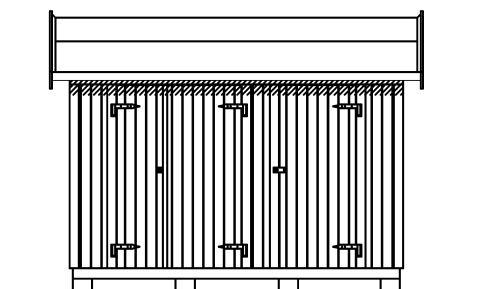

JABO Alhammar 11,2 m² **JABO**

Förrådet levereras obehandlat och kan vara extrautrustat

Rymligt förråd i funkisstil med färdiga väggsektioner.
Levereras med både enkel- och dubbeldörr vilket gör det enkelt att få in såväl cyklar som större utemöbler.
Innervägg med 17 mm råspont levereras löst, samt ett 7 x 10 fönster som kan monteras på valfri plats.

| | |
|---------------------|--|
| Artikelnummer | 5024 |
| Takyta | 14,8 m ² |
| Totalhöjd | 2,75 m |
| Högsta höjd inv. | 2,46 m |
| Lägsta höjd inv. | 2,08 m |
| Funkispanel | 14 x 120 mm |
| Dörr | 790 x 1890 mm |
| Dubbeldörr | 1290 x 1890 mm |
| Fönster | 1 st 7 x 10 med spröjs |
| Vikt | 500 kg |
| Förpackningsstorlek | Del 1: 46 x 207 x 326 cm Del 2: 60 x 120 x 390 cm |

JABO Alhammar 11,2 m²

JABO

Framsida

Gavel

Baksida

Gavel

Sektion

Leveransbeskrivning 2013-10-03