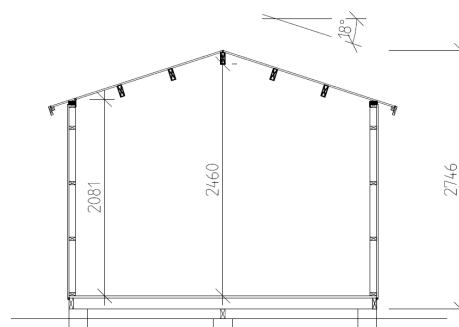

JABO Alhammar 11,2 m² **JABO**

Förrådet levereras obehandlat och kan vara extrautrustat

Rymligt förråd i funkisstil med färdiga väggsektioner.
Levereras med både enkel- och dubbeldörr vilket gör det enkelt att få in såväl cyklar som större utemöbler.
Innervägg med 17 mm råspont levereras löst, samt ett 7 x 10 fönster som kan monteras på valfri plats.

| | |
|---------------------|--|
| Artikelnummer | 5024 |
| Takyta | 14,8 m ² |
| Totalhöjd | 2,75 m |
| Högsta höjd inv. | 2,46 m |
| Lägsta höjd inv. | 2,08 m |
| Funkispanel | 14 x 120 mm |
| Dörr | 790 x 1890 mm |
| Dubbeldörr | 1290 x 1890 mm |
| Fönster | 1 st 7 x 10 med spröjs |
| Vikt | 500 kg |
| Förpackningsstorlek | Del 1: 46 x 207 x 326 cm Del 2: 60 x 120 x 390 cm |

JABO Alhammar 11,2 m²

JABO

Framsida

Gavel

Baksida

Gavel

Sektion

Leveransbeskrivning 2013-10-03

| | |
|-----------|--|
| Tak | Underlagspapp Råspont 17 x 95 mm Takåsar 43 x 120 mm Vindskivor 22 x 95 mm Takfotsbräda 22 x 95 mm Taktlutning ca 18° |
| Yttervägg | Färdiga väggsektioner med funkispanel 14 x 120 mm Regelstomme 34 x 70 mm |
| Golv | Bottenram/bjälkar 35 x 120 mm Bärlina 35 x 100 mm Underlagsgolv 21 mm |
| Dörr | Dubbeldörr 1290 x 1890 mm Dörr 790 x 1890 mm Ledhasp, skjutregel och hakgångjärn |
| Fönster | 7 x 10 med fast spröjs, enkelglas, obehandlat |
| Övrigt | Erforderlig spik för montering Ventilgaller |
| Tillval | Art. nr. 5635 - Taksats shingel Art. nr. 5529 - Plåtsats |