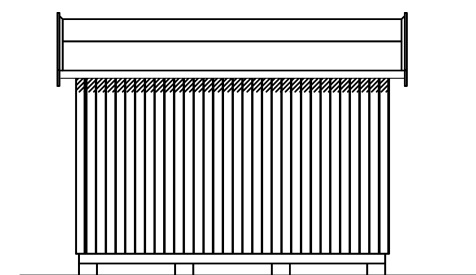

JABO Alhammar 11,2 m² **JABO**

Förrådet levereras obehandlat och kan vara extrautrustat

Rymligt förråd i funkisstil med färdiga väggsektioner.
Levereras med både enkel- och dubbeldörr vilket gör det enkelt att få in såväl cyklar som större utemöbler.
Innervägg med 17 mm råspont levereras löst, samt ett 7 x 10 fönster som kan monteras på valfri plats.

| | |
|---------------------|--|
| Artikelnummer | 5024 |
| Takyta | 14,8 m ² |
| Totalhöjd | 2,75 m |
| Högsta höjd inv. | 2,46 m |
| Lägsta höjd inv. | 2,08 m |
| Funkispanel | 14 x 120 mm |
| Dörr | 790 x 1890 mm |
| Dubbeldörr | 1290 x 1890 mm |
| Fönster | 1 st 7 x 10 med spröjs |
| Vikt | 500 kg |
| Förpackningsstorlek | Del 1: 46 x 207 x 326 cm Del 2: 60 x 120 x 390 cm |

JABO Alhammar 11,2 m²

JABO

Framsida

Gavel

Baksida

Gavel

Sektion

Leveransbeskrivning 2013-10-03