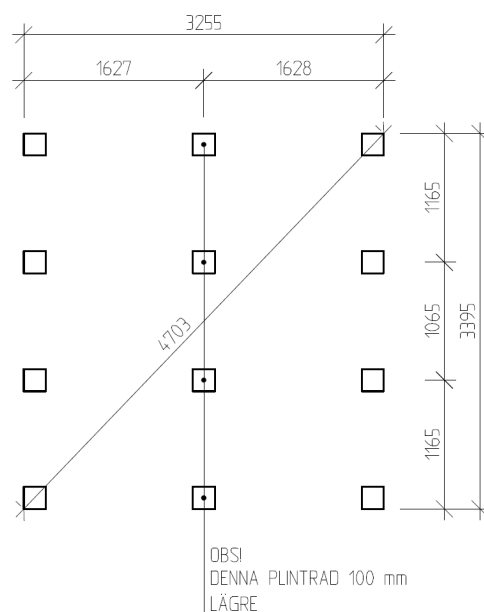

JABO Alhammar 11,2 m² **JABO**

Förrådet levereras obehandlat och kan vara extrautrustat

Rymligt förråd i funkisstil med färdiga väggsektioner.
Levereras med både enkel- och dubbeldörr vilket gör det enkelt att få in såväl cyklar som större utemöbler.
Innervägg med 17 mm råspont levereras löst, samt ett 7 x 10 fönster som kan monteras på valfri plats.

| | |
|---------------------|--|
| Artikelnummer | 5024 |
| Takyta | 14,8 m ² |
| Totalhöjd | 2,75 m |
| Högsta höjd inv. | 2,46 m |
| Lägsta höjd inv. | 2,08 m |
| Funkispanel | 14 x 120 mm |
| Dörr | 790 x 1890 mm |
| Dubbeldörr | 1290 x 1890 mm |
| Fönster | 1 st 7 x 10 med spröjs |
| Vikt | 500 kg |
| Förpackningsstorlek | Del 1: 46 x 207 x 326 cm Del 2: 60 x 120 x 390 cm |

JABO Alhammar 11,2 m²

JABO

Framsida

Gavel

Baksida

Gavel

Sektion

Leveransbeskrivning 2013-10-03

| | |
|-----------|--|
| Tak | Underlagspapp Råspont 17 x 95 mm Takåsar 43 x 120 mm Vindskivor 22 x 95 mm Takfotsbräda 22 x 95 mm Taktlutning ca 18° |
| Yttervägg | Färdiga väggsektioner med funkispanel 14 x 120 mm Regelstomme 34 x 70 mm |
| Golv | Bottenram/bjälkar 35 x 120 mm Bärlina 35 x 100 mm Underlagsgolv 21 mm |
| Dörr | Dubbeldörr 1290 x 1890 mm Dörr 790 x 1890 mm Ledhasp, skjutregel och hakgångjärn |
| Fönster | 7 x 10 med fast spröjs, enkelglas, obehandlat |
| Övrigt | Erforderlig spik för montering Ventilgaller |
| Tillval | Art. nr. 5635 - Taksats shingel Art. nr. 5529 - Plåtsats |