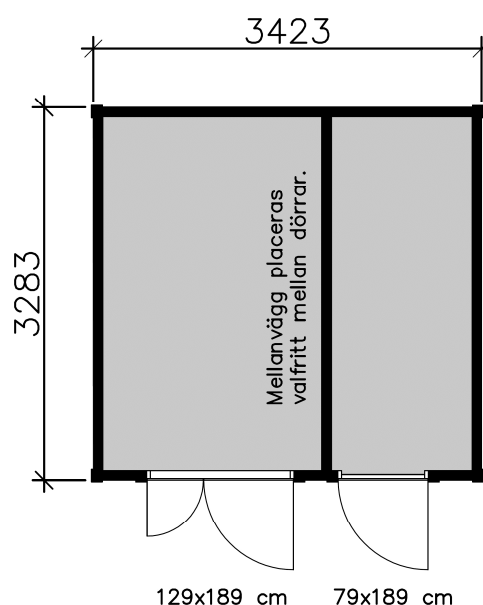

JABO Alhammar 11,2 m² **JABO**

Förrådet levereras obehandlat och kan vara extrautrustat

Rymligt förråd i funkisstil med färdiga väggsektioner.
Levereras med både enkel- och dubbeldörr vilket gör det enkelt att få in såväl cyklar som större utemöbler.
Innervägg med 17 mm råspont levereras löst, samt ett 7 x 10 fönster som kan monteras på valfri plats.

| | |
|---------------------|--|
| Artikelnummer | 5024 |
| Takyta | 14,8 m ² |
| Totalhöjd | 2,75 m |
| Högsta höjd inv. | 2,46 m |
| Lägsta höjd inv. | 2,08 m |
| Funkispanel | 14 x 120 mm |
| Dörr | 790 x 1890 mm |
| Dubbeldörr | 1290 x 1890 mm |
| Fönster | 1 st 7 x 10 med spröjs |
| Vikt | 500 kg |
| Förpackningsstorlek | Del 1: 46 x 207 x 326 cm Del 2: 60 x 120 x 390 cm |

JABO Alhammar 11,2 m²

JABO

Framsida

Gavel

Baksida

Gavel

Sektion

Leveransbeskrivning 2013-10-03

| | |
|-----------|--|
| Tak | Underlagspapp Råspont 17 x 95 mm Takåsar 43 x 120 mm Vindskivor 22 x 95 mm Takfotsbräda 22 x 95 mm Taktlutning ca 18° |
| Yttervägg | Färdiga väggsektioner med funkispanel 14 x 120 mm Regelstomme 34 x 70 mm |
| Golv | Bottenram/bjälkar 35 x 120 mm Bärlina 35 x 100 mm Underlagsgolv 21 mm |
| Dörr | Dubbeldörr 1290 x 1890 mm Dörr 790 x 1890 mm Ledhasp, skjutregel och hakgångjärn |
| Fönster | 7 x 10 med fast spröjs, enkelglas, obehandlat |
| Övrigt | Erforderlig spik för montering Ventilgaller |
| Tillval | Art. nr. 5635 - Taksats shingel Art. nr. 5529 - Plåtsats |