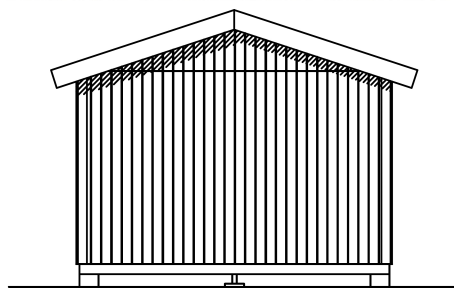

JABO Alhammar 11,2 m² **JABO**

Förrådet levereras obehandlat och kan vara extrautrustat

Rymligt förråd i funkisstil med färdiga väggsektioner.
Levereras med både enkel- och dubbeldörr vilket gör det enkelt att få in såväl cyklar som större utemöbler.
Innervägg med 17 mm råspont levereras löst, samt ett 7 x 10 fönster som kan monteras på valfri plats.

| | |
|---------------------|--|
| Artikelnummer | 5024 |
| Takyta | 14,8 m ² |
| Totalhöjd | 2,75 m |
| Högsta höjd inv. | 2,46 m |
| Lägsta höjd inv. | 2,08 m |
| Funkispanel | 14 x 120 mm |
| Dörr | 790 x 1890 mm |
| Dubbeldörr | 1290 x 1890 mm |
| Fönster | 1 st 7 x 10 med spröjs |
| Vikt | 500 kg |
| Förpackningsstorlek | Del 1: 46 x 207 x 326 cm Del 2: 60 x 120 x 390 cm |

JABO Alhammar 11,2 m²

JABO

Framsida

Gavel

Baksida

Gavel

Sektion

Leveransbeskrivning 2013-10-03