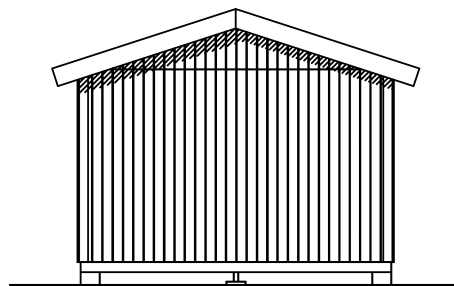

JABO Alhammar 11,2 m² **JABO**

Förrådet levereras obehandlat och kan vara extrautrustat

Rymligt förråd i funkisstil med färdiga väggsektioner.
Levereras med både enkel- och dubbeldörr vilket gör det enkelt att få in såväl cyklar som större utemöbler.
Innervägg med 17 mm råspont levereras löst, samt ett 7 x 10 fönster som kan monteras på valfri plats.

| | |
|---------------------|--|
| Artikelnummer | 5024 |
| Takyta | 14,8 m ² |
| Totalhöjd | 2,75 m |
| Högsta höjd inv. | 2,46 m |
| Lägsta höjd inv. | 2,08 m |
| Funkispanel | 14 x 120 mm |
| Dörr | 790 x 1890 mm |
| Dubbeldörr | 1290 x 1890 mm |
| Fönster | 1 st 7 x 10 med spröjs |
| Vikt | 500 kg |
| Förpackningsstorlek | Del 1: 46 x 207 x 326 cm Del 2: 60 x 120 x 390 cm |

JABO Alhammar 11,2 m²

JABO

Framsida

Gavel

Baksida

Gavel

Sektion

Leveransbeskrivning 2013-10-03

| | |
|-----------|--|
| Tak | Underlagspapp Råspont 17 x 95 mm Takåsar 43 x 120 mm Vindskivor 22 x 95 mm Takfotsbräda 22 x 95 mm Taktlutning ca 18° |
| Yttervägg | Färdiga väggsektioner med funkispanel 14 x 120 mm Regelstomme 34 x 70 mm |
| Golv | Bottenram/bjälkar 35 x 120 mm Bärlina 35 x 100 mm Underlagsgolv 21 mm |
| Dörr | Dubbeldörr 1290 x 1890 mm Dörr 790 x 1890 mm Ledhasp, skjutregel och hakgångjärn |
| Fönster | 7 x 10 med fast spröjs, enkelglas, obehandlat |
| Övrigt | Erforderlig spik för montering Ventilgaller |
| Tillval | Art. nr. 5635 - Taksats shingel Art. nr. 5529 - Plåtsats |